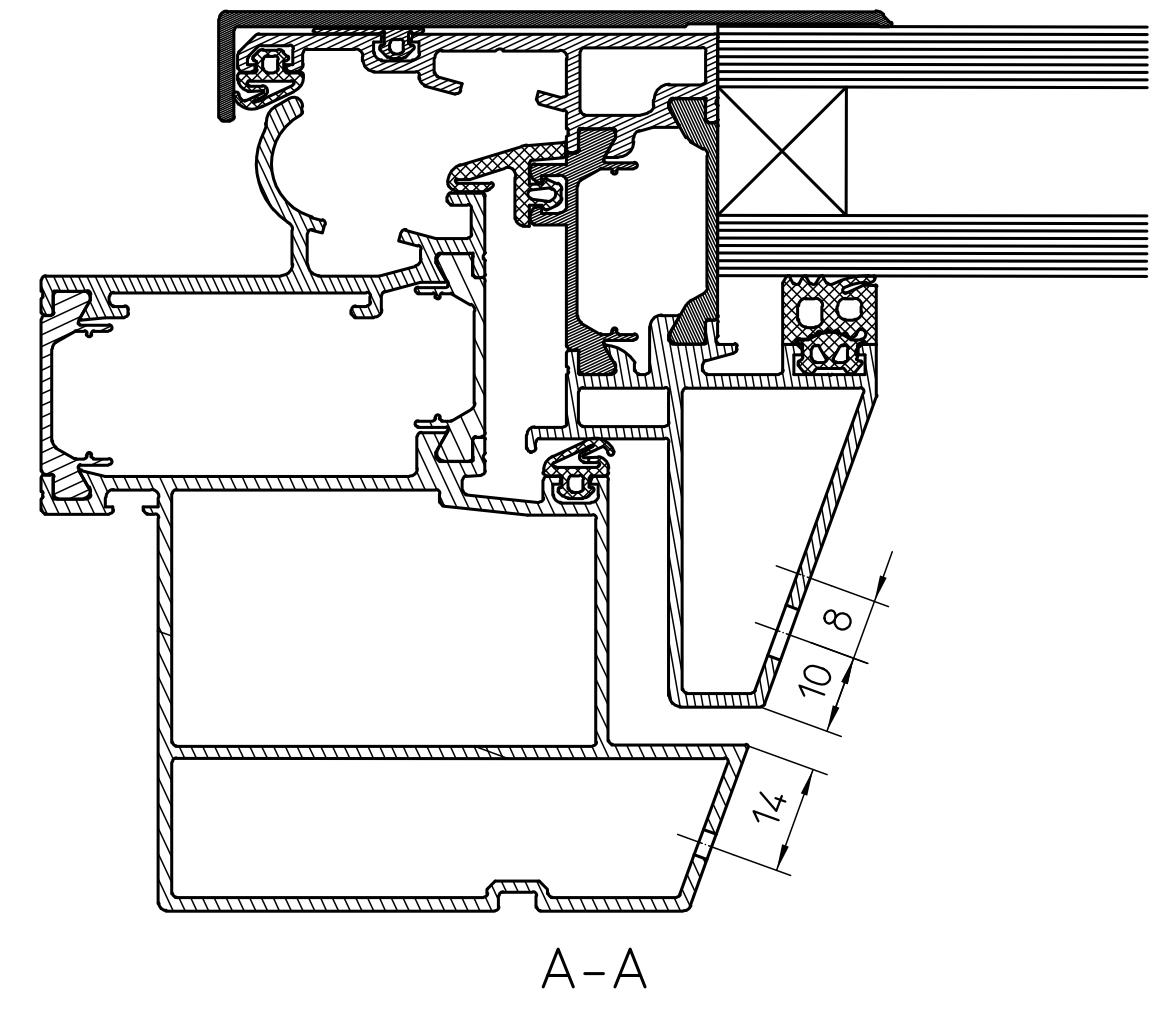

Hub	FBmin	FHmin	C
600	1000	700	377
800	1200	900	477

1:5

Nr.	Name
1	GEZE Powerchain
2	Antriebshalter C / Drive holder C
3	Kettenbock B / Chain bracket B
4	Montagewinkel / Attachment bracket

Syncro 2

Hub	FBmin	FHmin	N2	Ed
600	1750	700	375	425
800	2050	900	425	525

1:5

GEZE Gepl		Powerchain Dachfenster	
Schueco AW55/RO		Schueco AW55/RO	
00	0000	1.1	45166-EP-002