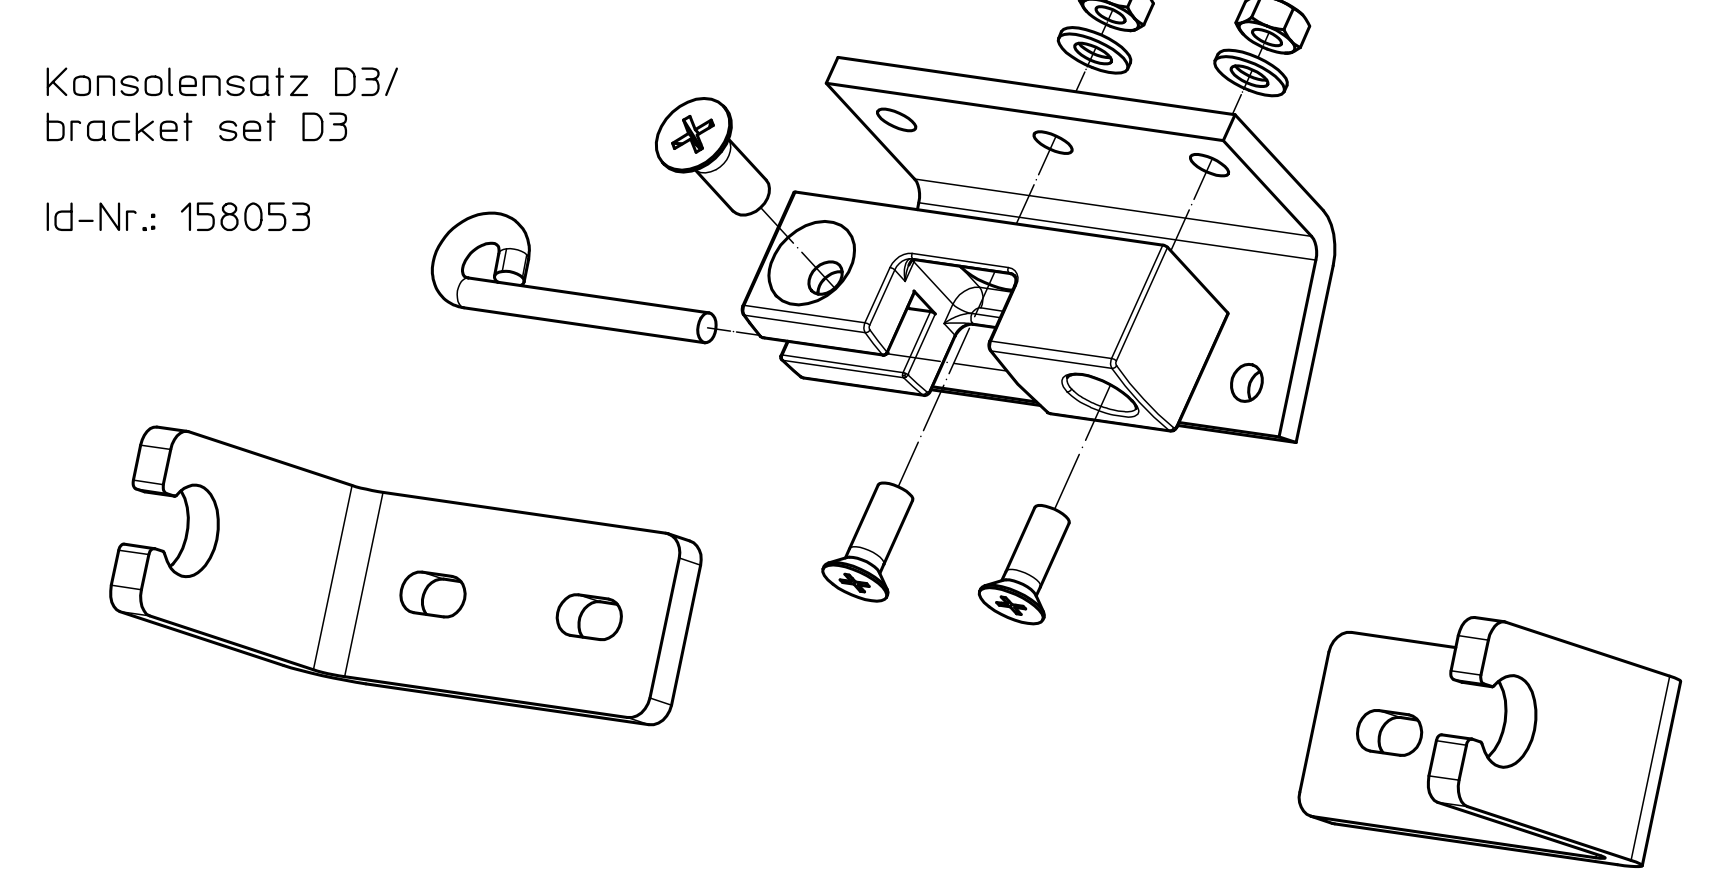

Hub	FBmin	FHmin	C
600	1000	700	377
800	1200	900	477

1:5

Nr.	Name
1	GEZE Powerchain
2	Antriebshalter C / Drive holder C
3	Kettenbock B / Chain bracket B
4	Montagewinkel / Attachment bracket

Syncro 2

Hub	FBmin	FHmin	N2	Ed
600	1750	700	375	425
800	2050	900	425	525

1:5

GEZE Gepl		Powerchain Dachfenster	
Schueco AW55/RO		Schueco AW55/RO	
00	0000	1.1	45166-EP-002