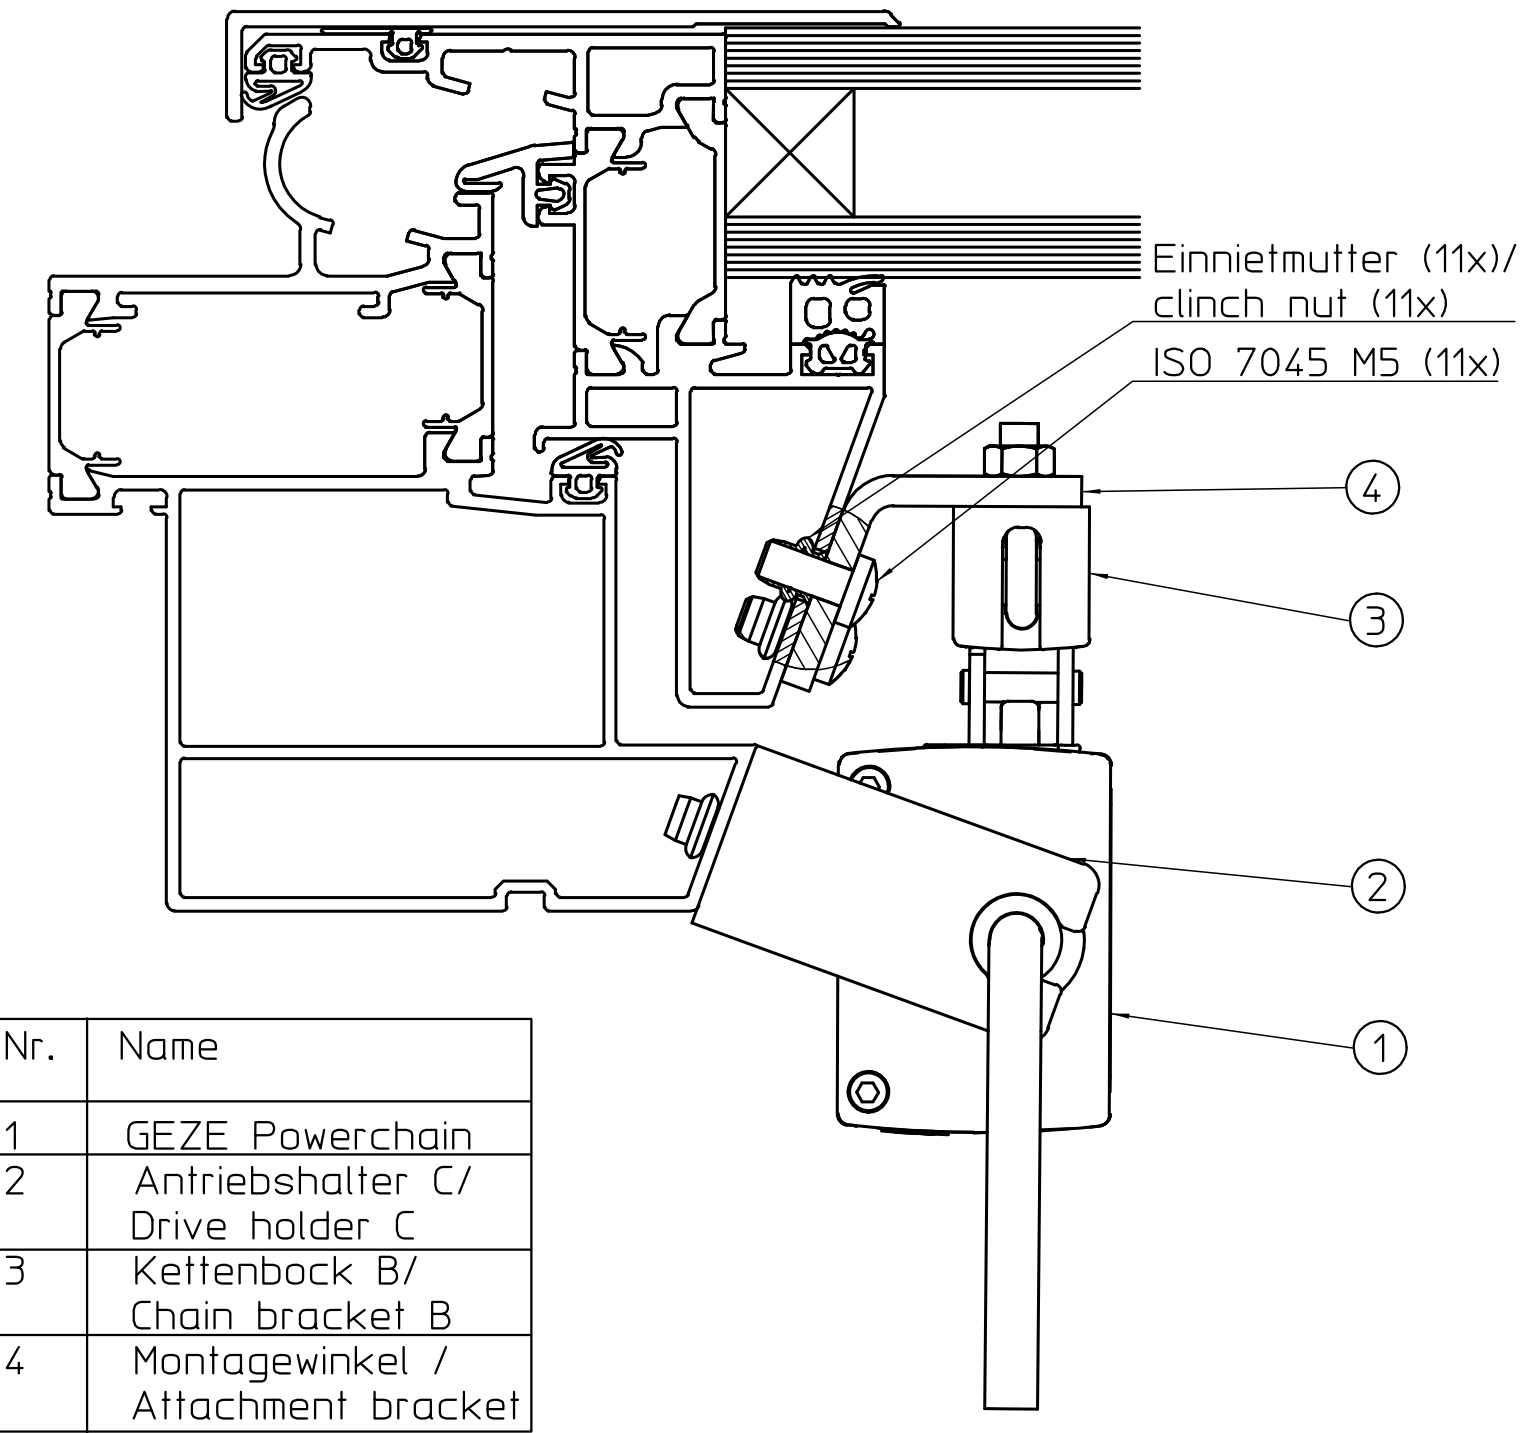

Hub	FBmin	FHmin	C
600	1000	700	377
800	1200	900	477

1:5

Nr.	Name
1	GEZE Powerchain
2	Antriebshalter C / Drive holder C
3	Kettenbock B / Chain bracket B
4	Montagewinkel / Attachment bracket

Syncro 2

Hub	FBmin	FHmin	N2	Ed
600	1750	700	375	425
800	2050	900	425	525

1:5

GEZE Gepl		Powerchain Dachfenster	
Schueco AW55/RO		Schueco AW55/RO	
00	0000	1.1	45166-EP-002