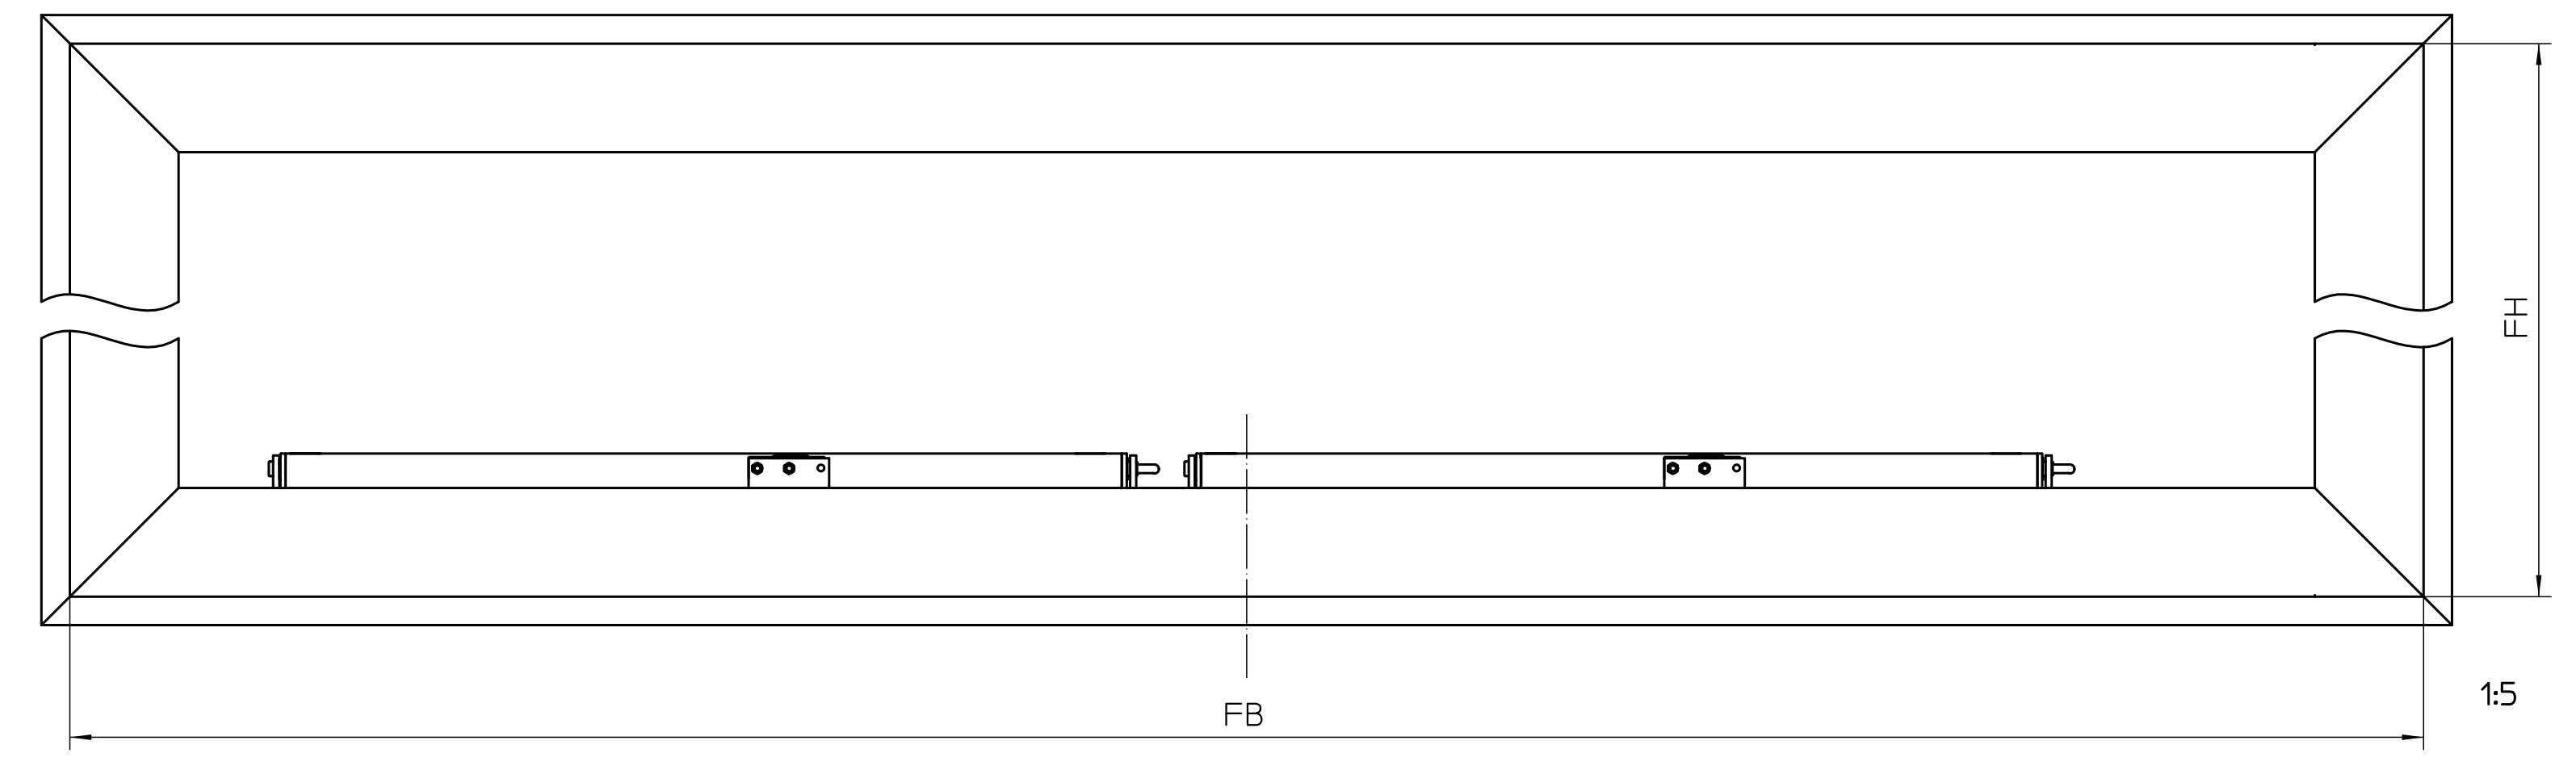

Hub	FBmin	FHmin	C
600	1000	700	377
800	1200	900	477

1:5

Nr.	Name
1	GEZE Powerchain
2	Antriebshalter C / Drive holder C
3	Kettenbock B / Chain bracket B
4	Montagewinkel / Attachment bracket

Syncro 2

Hub	FBmin	FHmin	N2	Ed
600	1750	700	375	425
800	2050	900	425	525

1:5

GEZE Gepl		Powerchain Dachfenster	
Schueco AW55/RO		Schueco AW55/RO	
00	0000	1.1	45166-EP-002