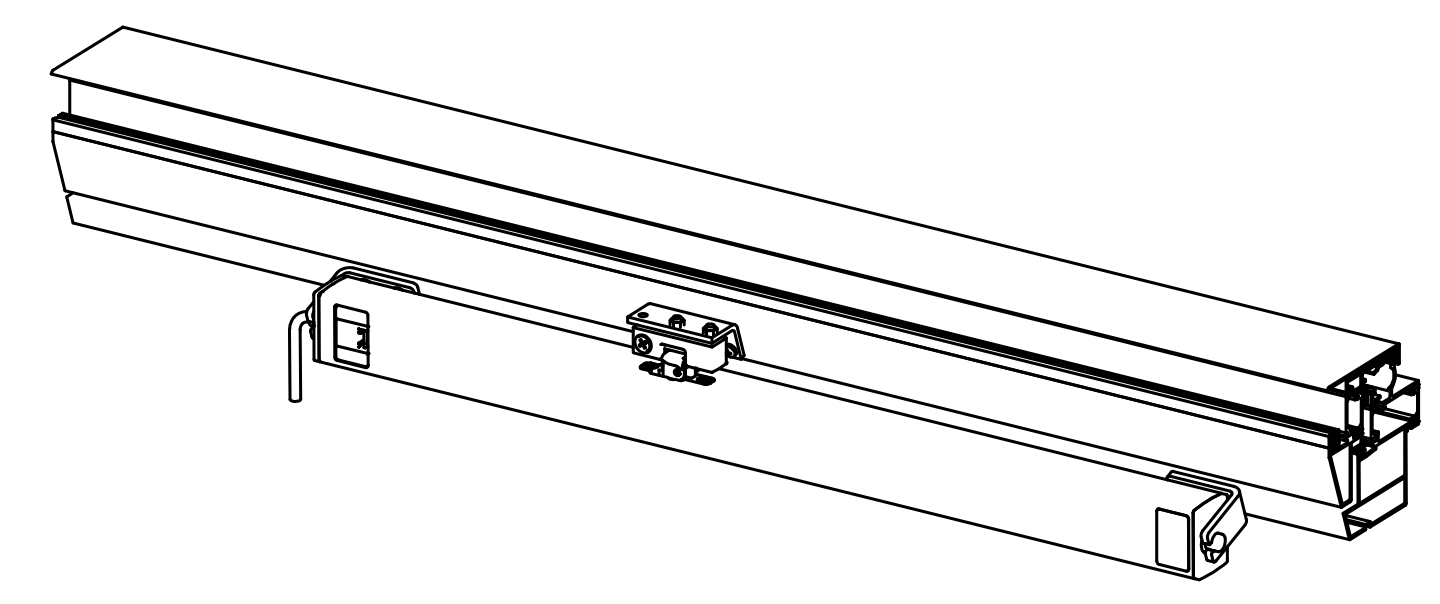

Hub	FBmin	FHmin	C
600	1000	700	377
800	1200	900	477

1:5

Nr.	Name
1	GEZE Powerchain
2	Antriebshalter C / Drive holder C
3	Kettenbock B / Chain bracket B
4	Montagewinkel / Attachment bracket

Syncro 2

Hub	FBmin	FHmin	N2	Ed
600	1750	700	375	425
800	2050	900	425	525

1:5

GEZE Gepl		Powerchain Dachfenster	
Schueco AW55/RO		Schueco AW55/RO	
00	0000	1.1	45166-EP-002