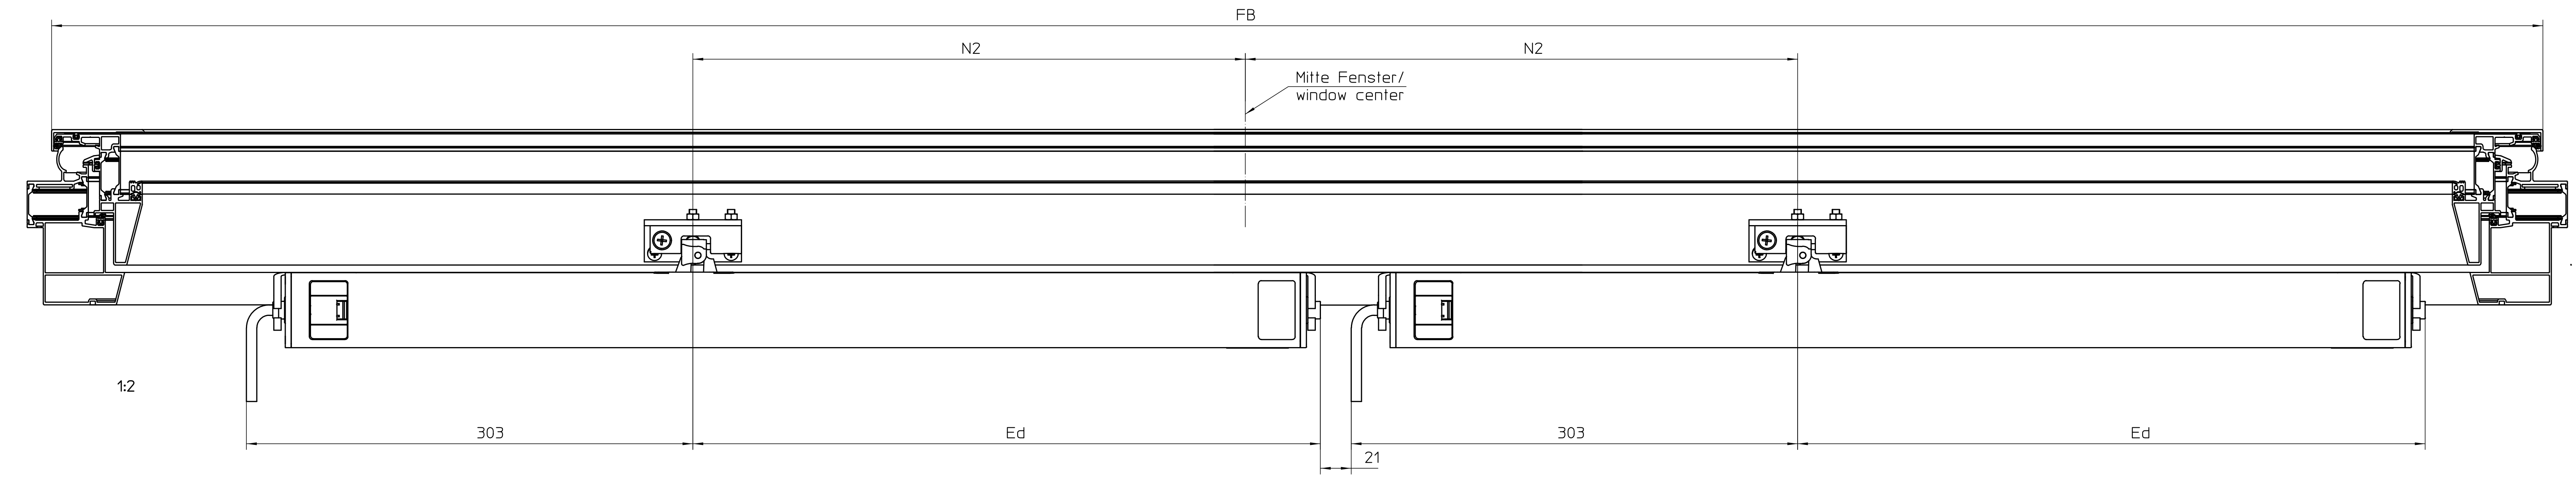

Hub	FBmin	FHmin	C
600	1000	700	377
800	1200	900	477

1:5

Nr.	Name
1	GEZE Powerchain
2	Antriebshalter C / Drive holder C
3	Kettenbock B / Chain bracket B
4	Montagewinkel / Attachment bracket

Syncro 2

Hub	FBmin	FHmin	N2	Ed
600	1750	700	375	425
800	2050	900	425	525

1:5

GEZE Gepl		Powerchain Dachfenster	
Schueco AW55/RO		Schueco AW55/RO	
00	0000	1.1	45166-EP-002